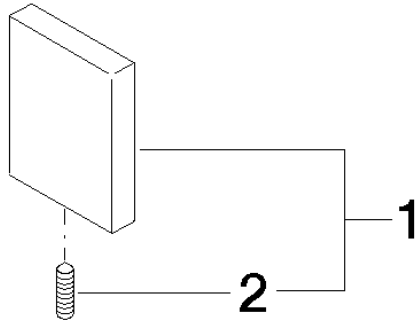

## Cache - Chrome

---

11 001 980

mm [inches]

Cache - Chrome

11 001 980

Liste des pièces de rechange

N°	Article Numéro	Désignation	Fréquence de montage	Délai de livraison
2	04 31 11 113 00 90	tige	1	2